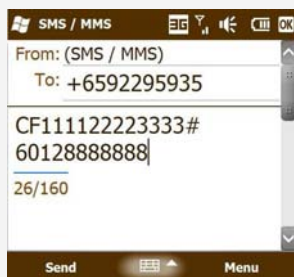

(系统将注册您的本地与国外号码)

设定来电转移

拨打 ****21*漫游号码#** - 转移所有来电电话到此漫游号码。

拨打 **#21#** - 取消所有来电电话设定。

■ 要求更改所设定的国外电话号码

发送简讯 CF+卡号+#+国外电话号

发送此简讯到+6592295935，系统将自动保留原有的漫游号码而只更改新的国外电话号码。

■ 取消漫游延长期与删除所有号码

发送简讯 CANCEL

只须在14天之前发送简讯至+659295935，\$1漫游费就会被取消。所有注册于此卡号的本地电话号码，国外电话号码与漫游号码将从系统中被删除。

如 14 天内有使用飞线漫游来电转移，将免付\$1 额外费。

■ 查询漫游号码和注册的国外电话号码

发送简讯 CF

发送此简讯到+6592295935, 系统将回传漫游号码与所设定的国外电话号码到您的本地手机号码。

国际回拨

➤ 简讯注册国外号码