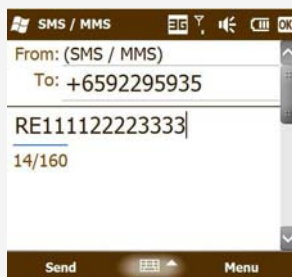

国际回拨

➤ 简讯注册国外号码

■ 使用国外电话号码

发送简讯 RE+卡号

从国外电话号码发送简讯到+6592295935, 系统会注册您的国外电话号码。