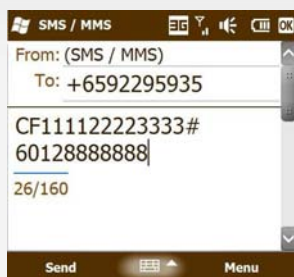

The Traveller's Communication Needs

User Guide of CHATCHAT TravelCard 华语使用说明

call: (65) 6838 7737
email: cs@chatchat.com.sg

飞线漫游

■ 要求漫游号码及设定国外电话号码

发送简讯 CF+卡号+#+国外电话号

发送此简讯到+6592295935，系统将回传一个能在14天内使用的漫游号码。请于出国前在您的手机设置里简，将所有来电电话设定到此漫游号码。