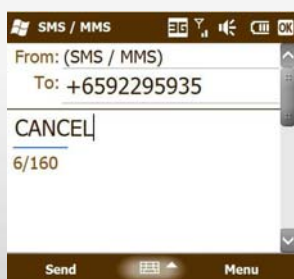

(系统将注册您的本地与国外号码)

设定来电转移

拨打 ****21*漫游号码#** - 转移所有来电电话到此漫游号码。

拨打 **#21#** - 取消所有来电电话设定。

■ 要求更改所设定的国外电话号码

发送简讯 CF+卡号+#+国外电话号

发送此简讯到+6592295935，系统将自动保留原有的漫游号码而只更改新的国外电话号码。

■ 取消漫游延长期与删除所有号码

发送简讯 CANCEL

只须在14天之前发送简讯至+659295935，\$1漫游费就会被取消。所有注册于此卡号的本地电话号码，国外电话号码与漫游号码将从系统中被删除。

如 14 天内有使用飞线漫游来电转移，将免付\$1 额外费。

■ 查询漫游号码和注册的国外电话号码

发送简讯 CF

发送此简讯到+6592295935, 系统将回传漫游号码与所设定的国外电话号码到您的本地手机号码。

国际回拨

➤ 简讯注册国外号码