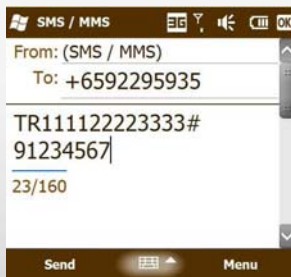

发送简讯 CB

发送简讯到+6592295935, 系统将回传余额给发送简讯的新加坡电话号码。

▪ 使用新卡号添值

发送简讯 TP+新卡号

发送简讯到+6592295935, 系统将回传新添值的余额给发送简讯的新加坡电话号码。

▪ 使用新卡号为其他注册的电话号码添值

发送简讯 TR+新卡号+#+注册的本地电话号码/国外电话号码

发送简讯到+6592295935, 系统将回传新添值的余额给发送简讯的新加坡电话号码。

网络界面功能

■ 使用网络发送简讯 (WebSMS)

通过网页接口 (www.chatchat.com.sg/websms) 发送华语或英语的简讯到本地或国外电话号码

CHATCHAT

WebSMS

Sender ID : To change sender ID, please [Login](#) / [Register](#)

PIN :

Your Number : +65