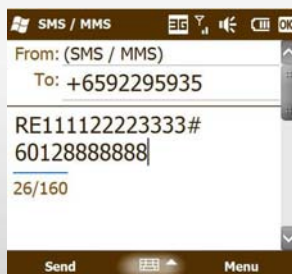

■ 使用国外电话号码

发送简讯 RE+卡号

从国外电话号码发送简讯到+6592295935, 系统会注册您的国外电话号码。

■ 使用新加坡电话号码

发送简讯 RE+卡号+#+国外电话号

从新加坡电话号码发送简讯到+6592295935, 系统会注册您指示的国外电话号码。

➤ 拨电 - 从国外拨电

▪ 国际回拨

拨打 +6567616200

此通电话将被自动终止，紧接着系统会在几秒钟内回拨给您。请接来电并且依照指示输入国家编号、地区编号与电话号码。（请确认您的国外手机已经开通了国际长途功能以使用以上服务）
（只限于能来电显示的国外电话号码）

▪ 国际简讯回拨

发送简讯 CA+国家编号+地区编号+电话号码

从您注册的国外电话号码发送简讯到+6592295935。系统将回拨您的国外电话号码，请接听来电。系统紧接着将拨电给简讯中所指示的电话号码。